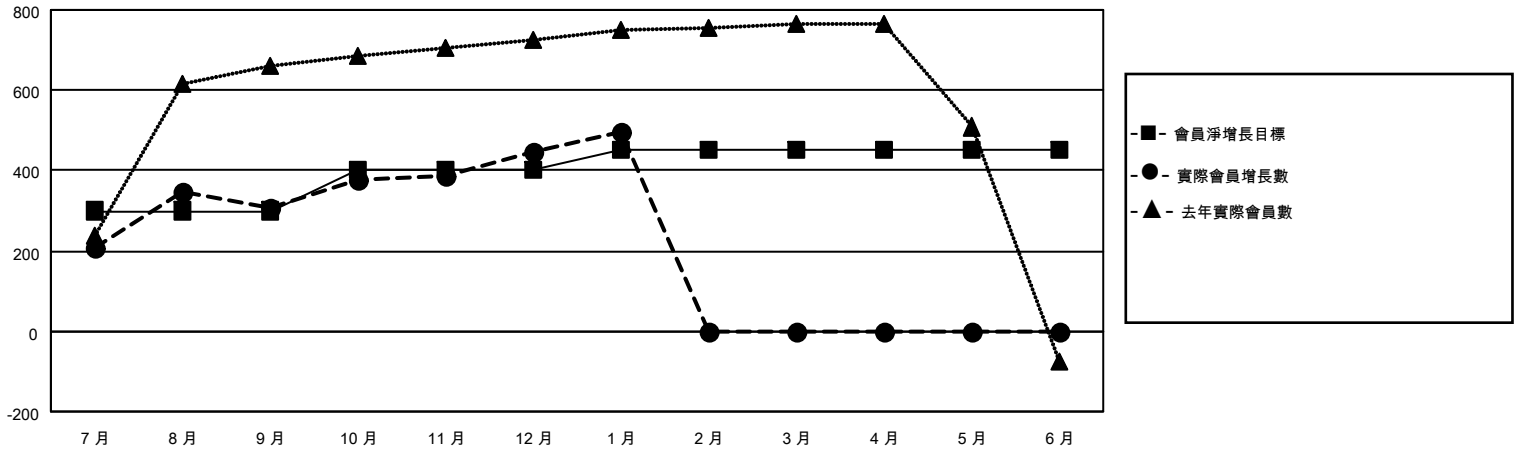

MONTHLY MEMBERSHIP PROGRESS REPORT

地點 REP OF CHINA

District 300C2

Results as of: 1/31/2022

分會			
成果 2021-2022			
季	新分會目標	新會	會員流失的分會
7月/8月/9月	2	2	1
10月/11月/12月	1	0	1
1月/2月/3月	0	0	0
4月/5月/6月	0	0	0

位會員@每位須繳			
成果 2021-2022			
季	會員淨增長目標	實際會員增長數	實際退會會員 (包括轉會)
7月/8月/9月	300	609	270
10月/11月/12月	100	226	83
1月/2月/3月	50	56	5
4月/5月/6月	0	0	0

目標與實際新會累積

目標和實際會員累積

已取消的分會: 2

放棄的會員

過世	10
分會已取消	0
其他	348
總計	358

83 CLUBS OF 90 增添1位或以上的新會員

[點擊這裡取得累計會員數據](#)

性別分佈