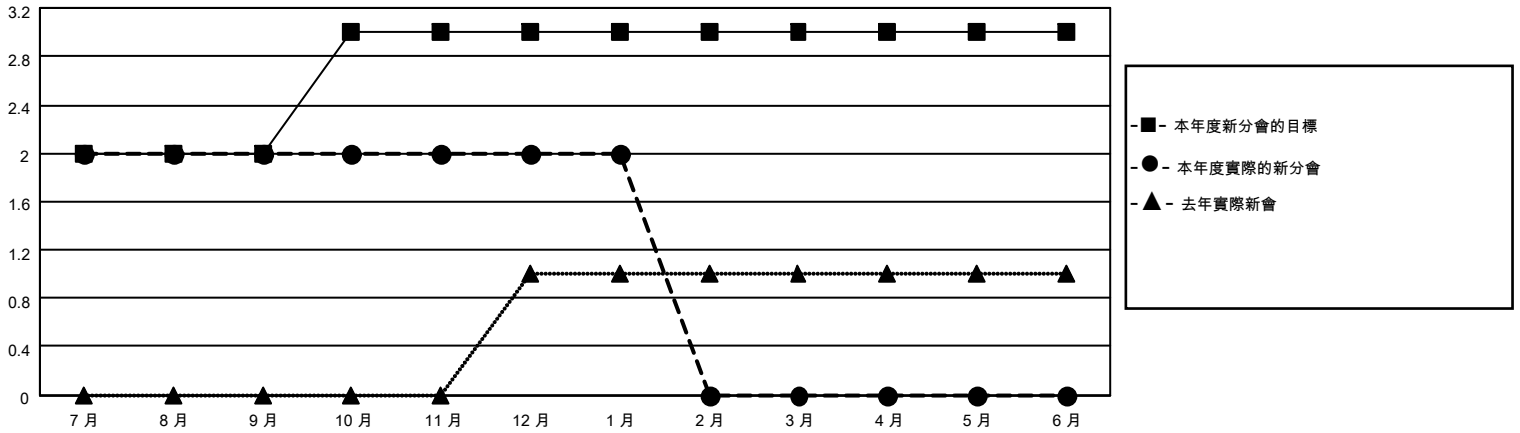

MONTHLY MEMBERSHIP PROGRESS REPORT

地點 REP OF CHINA

District 300C2

Results as of: 1/31/2022

分會			
成果 2021-2022			
季	新分會目標	新會	會員流失的分會
7月/8月/9月	2	2	1
10月/11月/12月	1	0	1
1月/2月/3月	0	0	0
4月/5月/6月	0	0	0

位會員@每位須繳			
成果 2021-2022			
季	會員淨增長目標	實際會員增長數	實際退會會員 (包括轉會)
7月/8月/9月	300	609	270
10月/11月/12月	100	226	83
1月/2月/3月	50	56	5
4月/5月/6月	0	0	0

目標與實際新會累積

目標和實際會員累積

已取消的分會: 2

放棄的會員

過世	10
分會已取消	0
其他	348
總計	358

83 CLUBS OF 90 增添1位或以上的新會員

[點擊這裡取得累計會員數據](#)

性別分佈